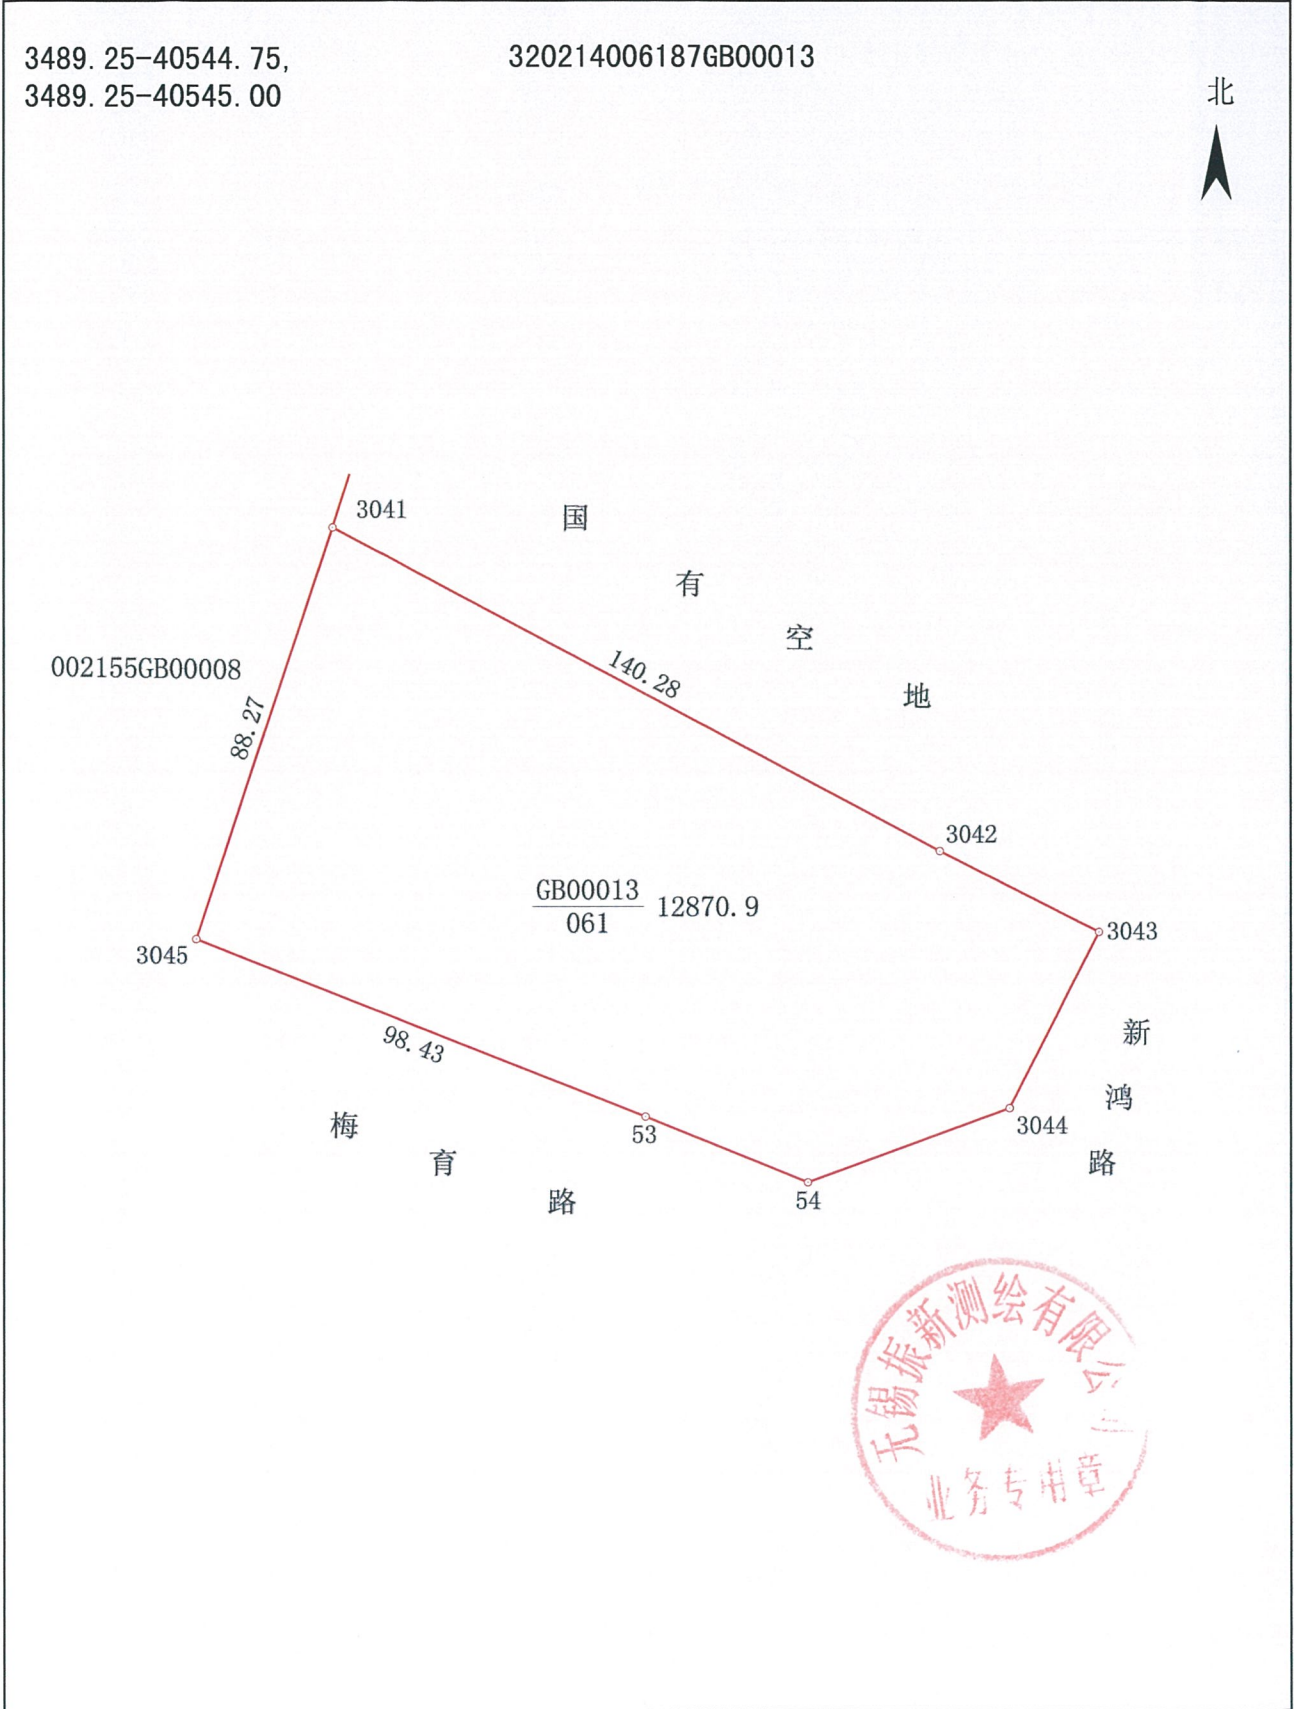

杰尚

宗地图

XDG(XQ)-2023-32号地块

单位: m · m²

3489.25-40544.75,
3489.25-40545.00

320214006187GB00013

北

绘图员: 吴景宇

1:1500
审核员: 常鹏

2023年10月25日

界址点成果表

宗地号 320214006187GB00013

权利人 XDG(XQ)-2023-32号地块

宗地面积（平方米） 12870.9	折合亩	19.31
-------------------	-----	-------

界址点坐标

顺序号	点号	坐 标		边 长 (m)	备 注
		X (m)	Y (m)		
1	3041	3489454.246	40544916.377	140.28	
2	3042	3489388.254	40545040.166	36.36	
3	3043	3489371.793	40545072.582	40.21	
4	3044	3489335.947	40545054.375	43.88	
5	54	3489320.918	40545013.147	35.72	
6	53	3489334.334	40544980.040	98.43	
7	3045	3489370.495	40544888.491	88.27	
8	3041	3489454.246	40544916.377		